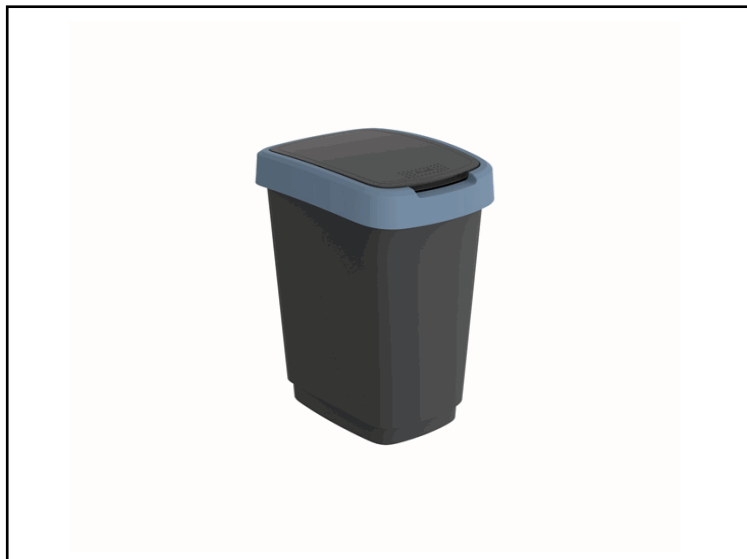

Codice 97444

Descrizione Pattumiera con coperchio basculante - 25 L - 33,3 x 25,2 x 47,6 cm
- PPL - nero/blu - Rotho

PartNumber F600310

UMV 1

Descrizione Estesa

Pattumiera in PPL con doppia apertura: tradizionale su perno posteriore o basculante. Portasacchetti nascosto. Disponibili in più colori che permettono la differenziazione della raccolta. Pattumiera 25Lt - 33,3x25,2x47,6cm. Prodotto in Svizzera.

Articolo Green **No**

Certificazioni

Caratteristiche

Colore Nero, blu
Materiale PP
Dimensione 33,3 x 25,2 x 47,6cm
Capacità 25L
Coperchio Sì
Apertura Doppia