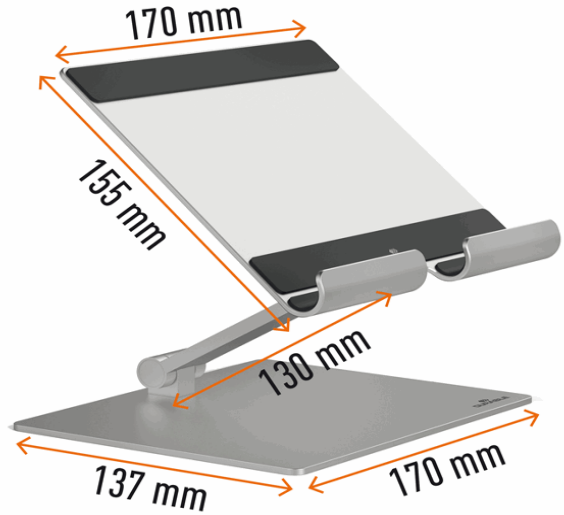

Codice 97836

Descrizione Supporto per tablet Rise - fino a 13" - Durable

PartNumber 8940-23

UMV 1

Descrizione Estesa

Supporto universale regolabile per tablet e smartphone fino a 13" (fino a 1 kg). Altezza e angolo di lettura personalizzabili per un posizionamento ergonomico del dispositivo, ideale anche per la scrittura o il disegno. Elevata stabilità per lavorare in sicurezza. I gommini antiscivolo proteggono il dispositivo dai graffi. Pieghevole, salvaspazio e comodo da spostare. Realizzato in alluminio.

Dati Logistici

h 5,30 cm
l 19,30 cm
p 16,50 cm

582,00 g

cf 1 pz
im 1 pz

pz 4005546732633
cf
im

Dati di Vendita

Venduto a conf. **No**
Nr pezzi x conf. 0

Consegna Diretta **No**

Articolo Green **No**

Certificazioni

Caratteristiche

Colore Grigio
Materiale Alluminio
Tipologia Portatablet
Dimensione 13,7 x 20,5 x 17cm
Garanzia 2 anni