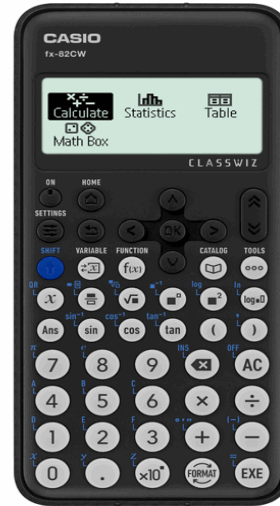

Codice 99015

Descrizione Calcolatrice scientifica FX-82CW - Casio

PartNumber FX-82CW-W-ET-V

UMV 1

CASIO

Descrizione Estesa

Casio FX-82CW - Nuova calcolatrice scientifica ideale per la scuola secondaria di 1° grado con design pratico e intuitivo, display con app ad alta risoluzione a 4 livelli di gradazione di grigio, e processore più veloce. Oltre 290 funzioni tra cui generazione di QR code, statistica, fattorizzazione dei numeri primi. Visualizzazione naturale del libro di testo: inserisci e visualizza frazioni, potenze, logaritmi, radici e altre formule matematiche e simboli proprio come appaiono nei libri di testo. Ammessa agli esami di maturità e con 3 anni di garanzia.

Dati Logistici

h 2,50 cm
l 18,00 cm
p 8,00 cm

164,00 g

cf 1 pz
im 10 pz

pz 4549526615702
cf 14549526615709
im 24549526615706

Dati di Vendita

Venduto a conf. **No**
Nr pezzi x conf. 0

Consegna Diretta **No**

Articolo Green **No**

Certificazioni

Caratteristiche

Colore Nero
Tipologia Calcolatrici scientifiche
Dimensione 1,4 x 7,7 x 16,2cm
Peso 100gr
Alimentazione Batteria (1xAAA/R03)
Nr. cifre 12
Display LCD
Garanzia 3 anni