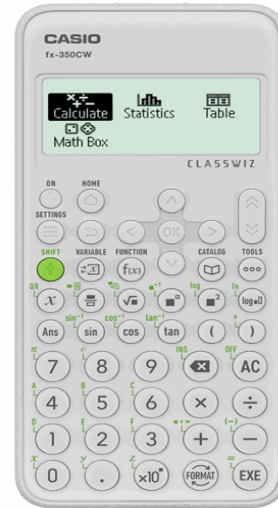

Codice 99016

Descrizione Calcolatrice scientifica FX-350CW - Casio

PartNumber FX-350CW-W-ET-V

UMV

1

CASIO

Descrizione Estesa

Calcolatrice scientifica FX-350CW. Display LCD ad alta risoluzione con 192 x 63 pixel. Display a 4 gradazioni di grigio. 10 cifre in mantissa e 2 in esponente. Oltre 290 funzioni. Menù in lingua inglese, manuale in italiano. Funzione QR CODE. Dotata di coperchio rigido. Spegnimento automatico. Alimentazione: batteria (1x AAA/R03). Dimensioni (A x L x L in mm): 13,8 x 77 x 162. Peso 100g.

Dati Logistici

h 2,50 cm
l 20,50 cm
p 8,50 cm

5,00 g

cf 1 pz
im 10 pz

pz 4549526615733
cf 4549526615733
im

Dati di Vendita

Venduto a conf. **No**
Nr pezzi x conf. 0

Consegna Diretta **No**

Articolo Green **No**

Certificazioni

Caratteristiche

Colore Bianco
Tipologia Calcolatrici scientifiche
Dimensione 1,38 x 7,7 x 16,2cm
Peso 100gr
Alimentazione Batteria (1xAAA/R03)
Nr. cifre 10
Display LCD
Garanzia 3 anni