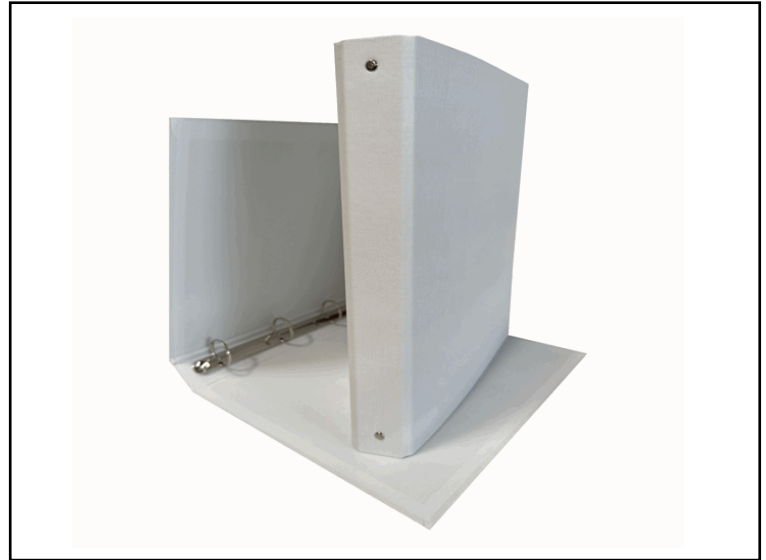

Codice **STL7024**

Descrizione Raccoglitore King - 4 anelli tondi 30 mm - dorso 4 cm - 22x30 cm - rivestimento in PPL - bianco - Starline

PartNumber CPPL4-30BI

UMV 1

 **Starline**[®]

Descrizione Estesa

Pratici e resistenti i raccoglitori STARLINE con anima di cartone e rivestimento in polipropilene gofrato. Meccanismo ad anelli tondi da 30mm; formato utile 22x30cm. Disponibili in ben 10 colori.

Caratteristiche di questo articolo:

Codice: STL7024

Modello: Raccoglitori Kingcolor ad anelli tondi

Colore: bianco

Formato anelli: Ø 30mm

Formato utile (LxH): 22x30cm

Confezione: 1pz

Dati Logistici

h 4,00 cm
l 32,00 cm
p 28,00 cm

350,00 g

cf 30 pz
im 1 pz

pz 8033509011781
cf 8025133025845
im 8025133025838

Dati di Vendita

Venduto a conf. **No**
Nr pezzi x conf. 0

Consegna Diretta **No**

Articolo Green **No**

Certificazioni

Caratteristiche

Colore	Bianco
Materiale	Cartone plastificato
Tipologia	Raccoglitori ad anelli
Dimensione	28 x 32cm
Dorso	4cm
Formato utile	22 x 30cm
Diametro	30mm